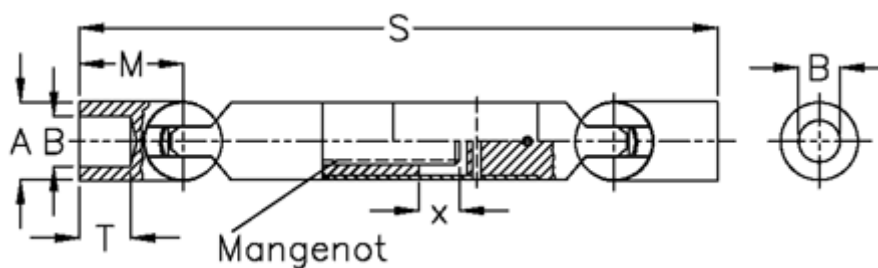

Varenummer: 078551003
Beskrivelse: Kugleled med udtræk 0.855.100.003
s=500 x=160 boring 30

Mål

A	= 55
B H7	= 30
M	= 67.5
Mangenot	= 6x28x32
MD max. Nm	= 440
s	= 500
T	= 35
x	= 160